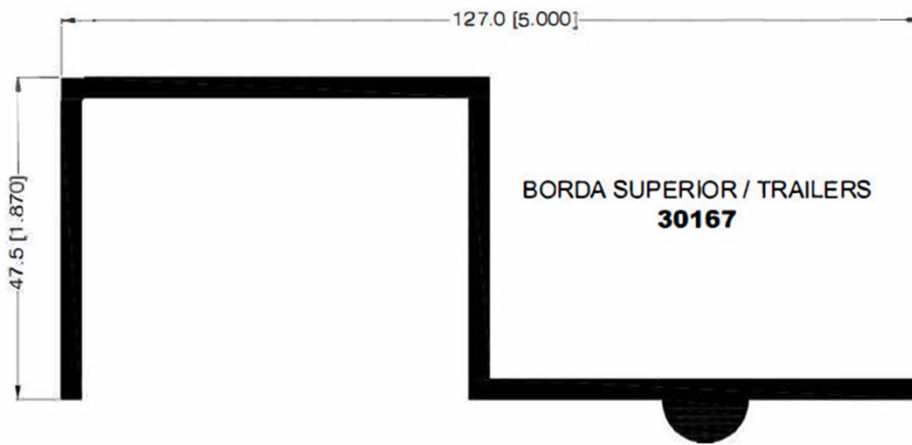

# Frame/Edge Profiles

PERFIL BORDA DE 4.500" X 1.313"  
**30169**