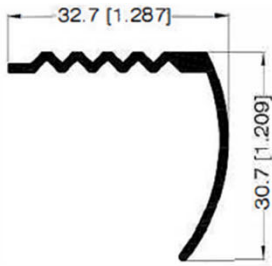

Frames

PERFIL PARA ESTRIBO
31054