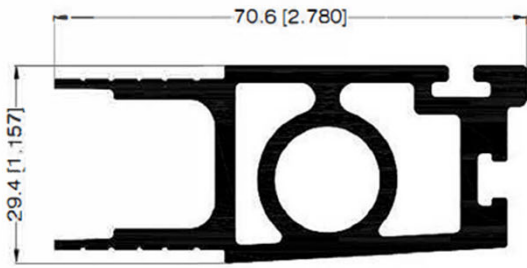

Dry Vans

PORTACAÑUELA
31615