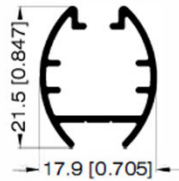

# Shades

PERFIL RULOX  
**32005**

PERFIL CONTRAPESO  
**32052**

PERFIL CONTRAPESO  
**32196**

PERFIL PARA CORTINA  
**32266**

BASE ROLO  
**32240**

C. NEOLUX II  
**32267**

C. NEOLUX II COMP.  
**32268**