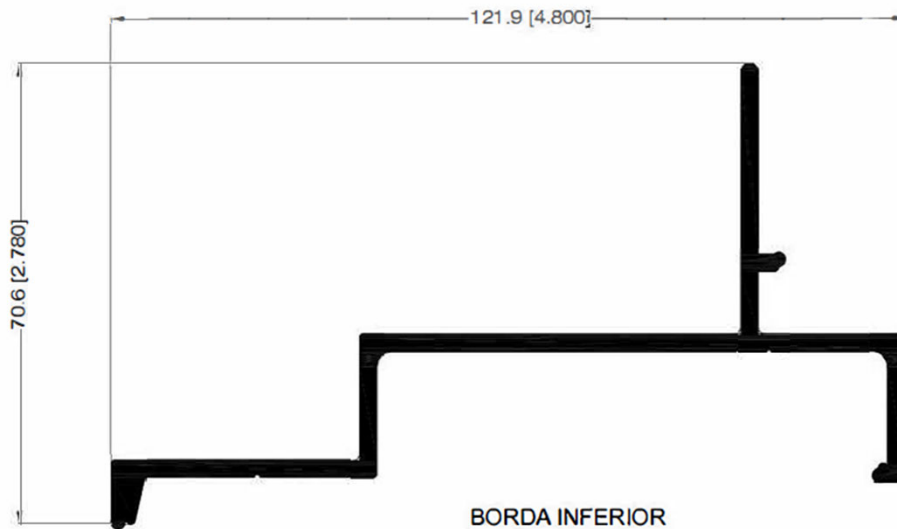

BORDA INFERIOR
30705