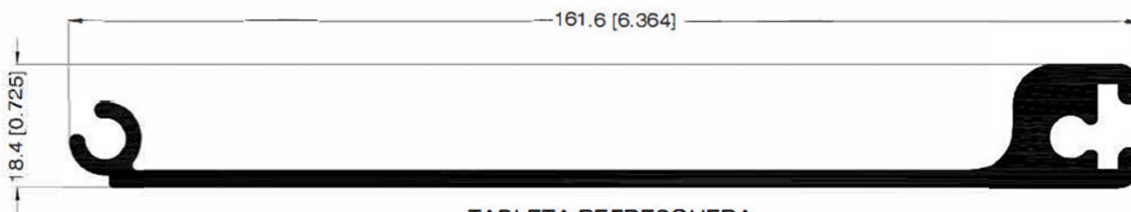

# Truck Curtain Tablets

TABLETA PARA CORTINA DE 5"  
**30103**

TABLETA PARA CORTINA DE 3"  
**30104**

TABLETA  
**30761**

TABLETA REFRESQUERA  
**30993**