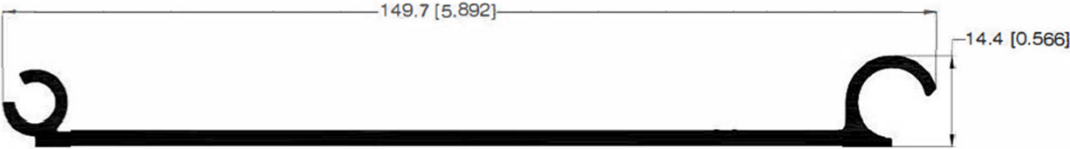

TABLETA PARA CORTINA DE 5.5"
32554