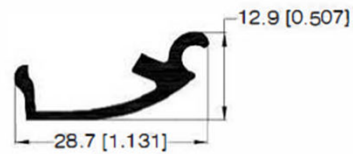

# Dry Vans

PORTACAÑUELA  
**31615**

PERFIL HEMBRA BASICO  
**31612**

MACHO BASICO  
**31613**

CANDADO BASICO  
**31611**

CANDADO PUERTA  
**31618**