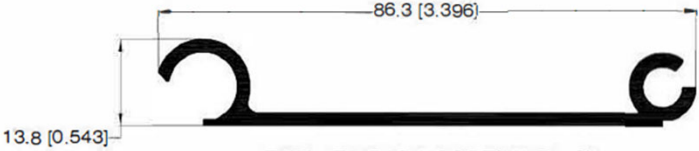

Truck Curtain Tablets

TABLETA PARA CORTINA DE 3"
31295