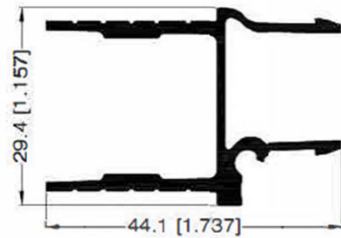

# Dry Vans

PORTACAÑUELA  
**31615**

PERFIL HEMBRA BASICO  
**31612**

MACHO BASICO  
**31613**

CANDADO BASICO  
**31611**

CANDADO PUERTA  
**31618**