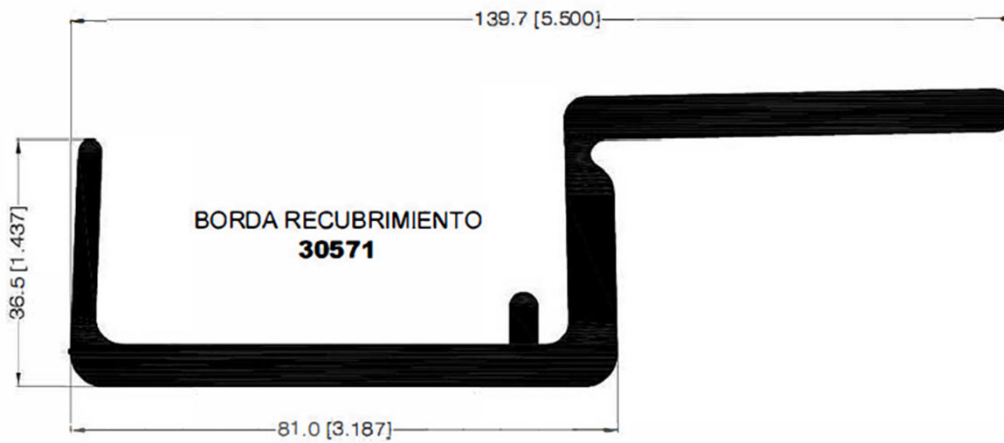

PERFIL BORDA DE 4.500" X 1.313"
30169