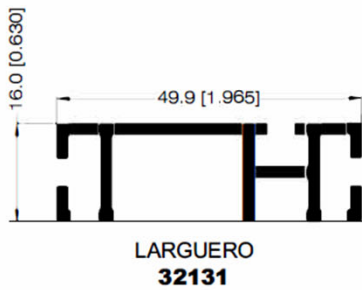

Industrial Special Line