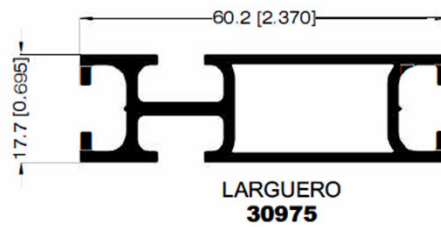

Industrial Special Line