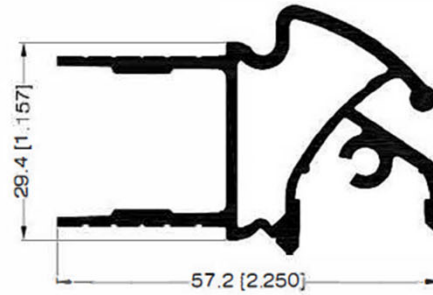

PERFIL HEMBRA BASICO
31612