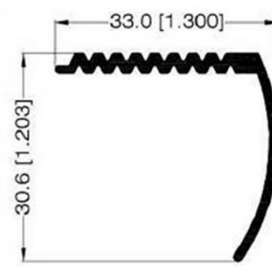

# Dry Vans

PORTACAÑUELA  
**31615**

PERFIL HEMBRA BASICO  
**31612**

MACHO BASICO  
**31613**

CANDADO BASICO  
**31611**

CANDADO PUERTA  
**31618**

# Frames

PERFIL PARA ESTRIBO  
**31054**

PERFIL PARA ESTRIBO  
**30997**

PERFIL PARA ESTRIBO  
**30793**

PERFIL PARA ESTRIBO  
**30331**

PERFIL PARA ESTRIBO  
**31413**

PERFIL PARA ESTRIBO  
**30709**

PERFIL PARA ESTRIBO  
**30913**