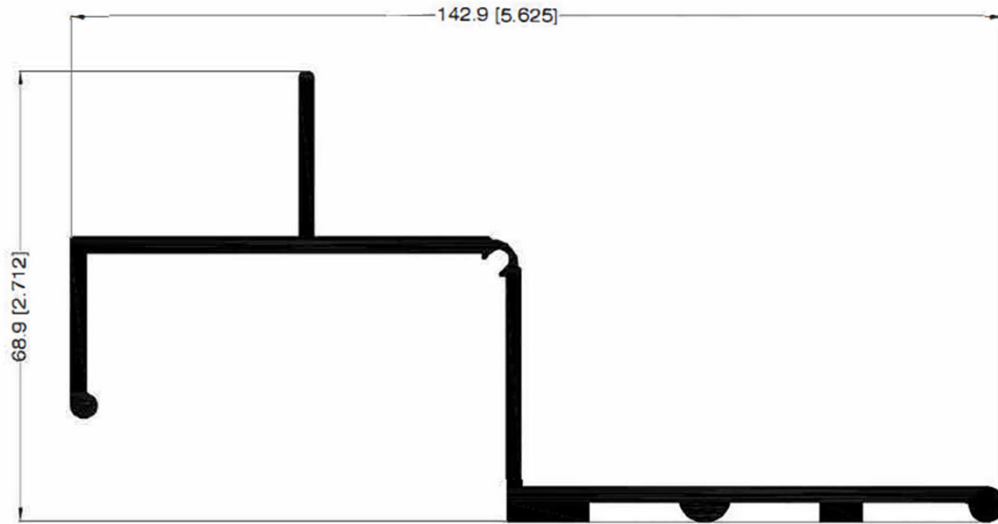

Frame/Edge Profiles

BORDA
30684