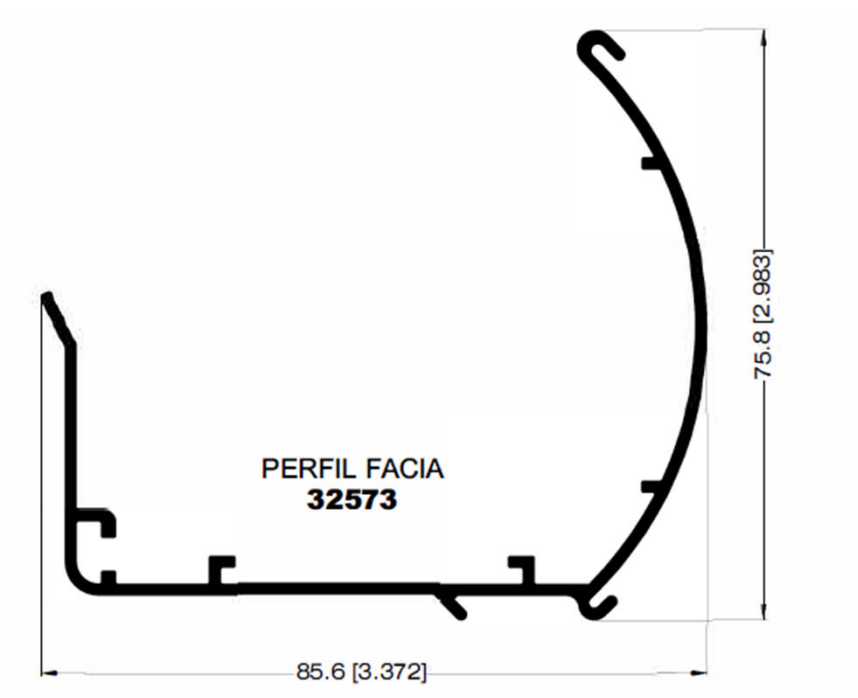

Shades

www.diversifiedglobalproducts.com all rights reserved