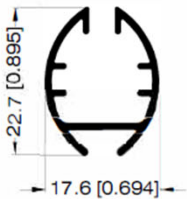

# Shades

PERFIL CORTINERO  
**32443**

PERFIL CORTINERO  
**32442**

TUBO PARA CORTINA  
**32624**

CONTRAPESO  
**32742**

ROLUX CHICO  
**31083**

TUBO  
**32568**

CANAL PERSIANA  
**31242**