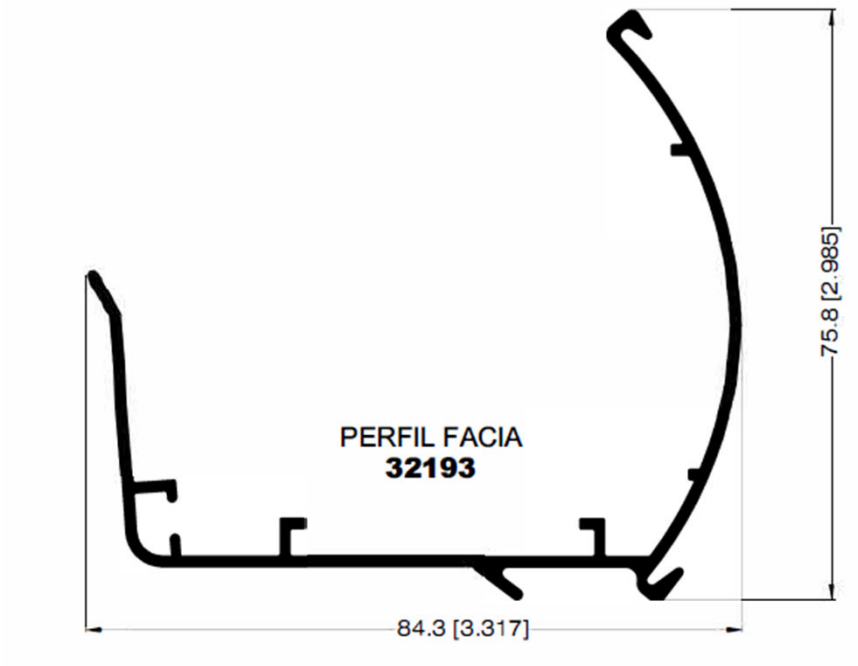

Shades

www.diversifiedglobalproducts.com all rights reserved